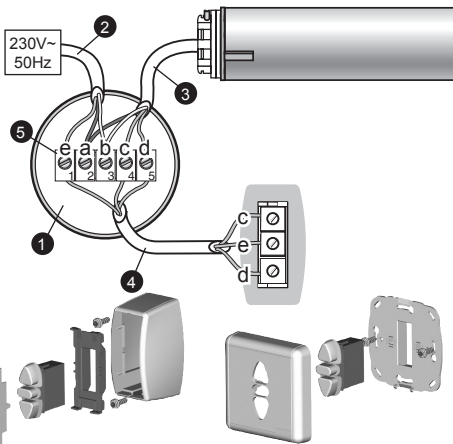

2. Câblage

- Couper l'alimentation secteur.
- Connecter l'inverseur selon les informations du tableau ci-dessous :

	230 V ~ 50 Hz	Câble
a	Neutre (N)	Bleu
b	Terre (↓)	Jaune/vert
c	Montée	Noir ou Marron
d	Descente	Noir ou Marron
e	Phase	

(Brancher les fils de terre avant la phase et le neutre.)

- Après l'installation, aucune traction ne doit s'exercer sur les borniers.
- Si après la remise sous tension le moteur tourne dans le sens inverse, vous devez couper à nouveau l'alimentation secteur et inverser « c » et « d » au niveau de l'inverseur.
- Pour toute demande complémentaire merci de contacter Somfy France sur le site www.somfy.fr

A