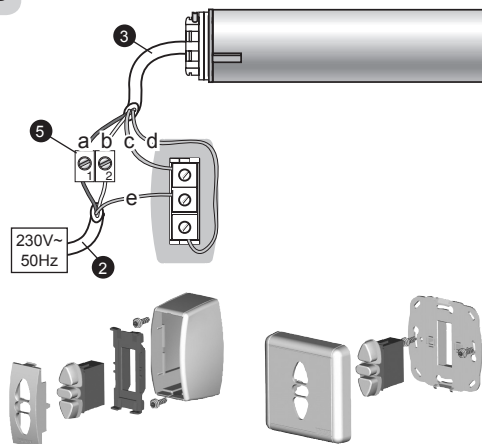

Inis Keo

Le Savoir-Faire Somfy au service de votre satisfaction.

Nous vous remercions d'avoir choisi une Inis Keo Somfy. Avant d'installer et d'utiliser votre Inis Keo, lire attentivement cette notice. Les solutions Somfy animent les ouvertures pour rendre votre maison vivante. Les solutions Somfy sont conçues pour permettre à chacun de profiter pleinement des volets roulants, des stores extérieurs et intérieurs, de la porte de garage et du portail, au gré des besoins et des envies.

Bien pensées et simples d'usage, les solutions Somfy contribuent aux petits plaisirs quotidiens et rendent la vie à la maison plus agréable.

FR UTILISATION

Ce point de commande mural filaire s'utilise avec notre gamme de moteurs filaires. Il faut repérer le sens montée et descente de chaque moteur (voir notice de la motorisation). Ce point de commande mural filaire s'utilise pour commander un seul volet roulant filaire à la fois.

► Alimentation dans le caisson : Voir Figure A

► Alimentation dans l'inverseur : Voir Figure B

1. Accessoires complémentaires nécessaires

1	Boîte de dérivation Ø 70
2	Câble alimentation 3 fils x 1,5 mm²
3	Câble moteur 4 fils x 0,75 mm²
4	Câble inverseur 3 fils x 1,5 mm²
5	Domino

2. Câblage

- Couper l'alimentation secteur.
- Connecter l'inverseur selon les informations du tableau ci-dessous :

	230 V ~ 50 Hz	Câble
a	Neutre (N)	Bleu
b	Terre (↓)	Jaune/vert
c	Montée	Noir ou Marron
d	Descente	Noir ou Marron
e	Phase	

(Brancher les fils de terre avant la phase et le neutre.)