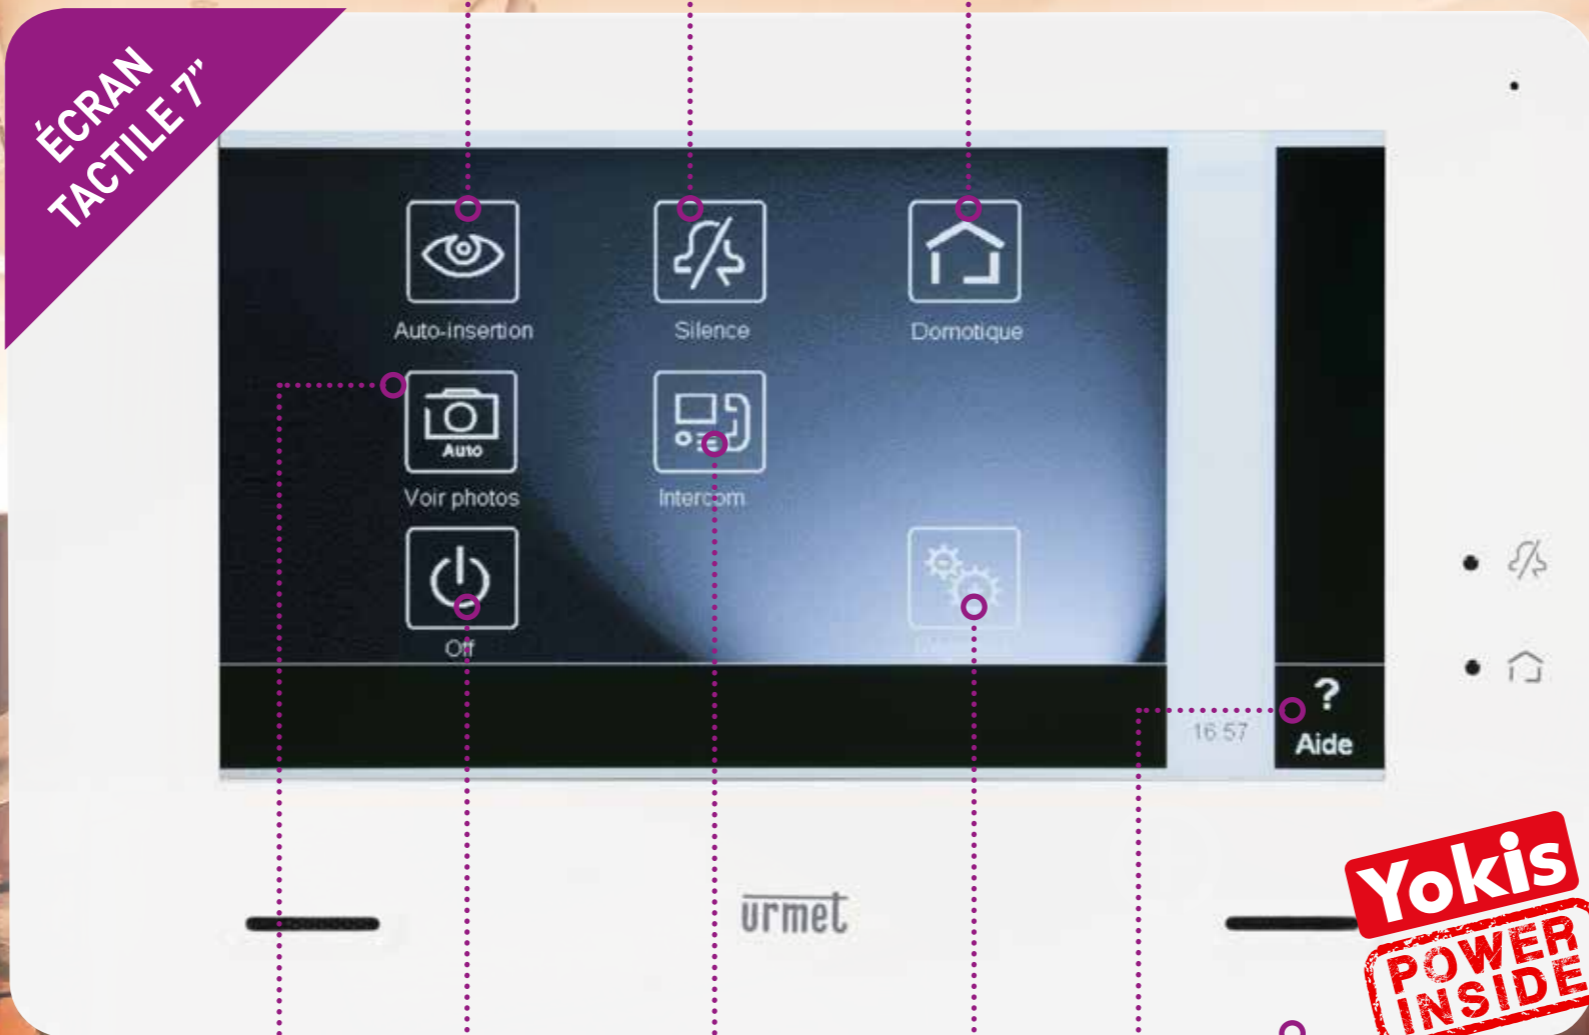

UN MONITEUR TACTILE 7"

DOMOTIQUE

Télécommande 8 touches Yokis intégrée pour lancer des commandes et 4 boutons pour définir des scénarios.

INTERCOMMUNICATION

Possibilité de communiquer entre le moniteur principal et le ou les moniteurs supplémentaires.

MÉMOIRE D'IMAGES PHOTOS

2 photos prises par appel en absence (max 50 appels).

ÉCRAN TACTILE 7"

Menu surveillance

Coupure de sonnerie

Menu domotique

Auto-insertion

Silence