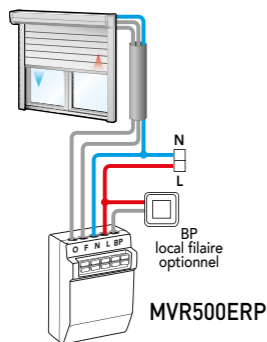

PILOTAGE DOMOTIQUE VIA SMARTPHONE

Yno
by
Yokis

SCÉNARIO 1

JE RENTRE DU TRAVAIL

Un simple appui ouvrira l'ensemble des volets et allumera l'éclairage principal du rez-de-chaussée.

- Des centralisations simples et sans câblage supplémentaire.
- Création de scénarios facile et intuitive

EXEMPLE DE COMMANDE RADIO DE VOLET

SCÉNARIO 2

JE PARS TRAVAILLER

En quittant le logement, un simple appui sur la touche programmée éteindra tous les éclairages.

EXEMPLE DE COMMANDE RADIO D'ÉCLAIRAGE

SCÉNARIO 3