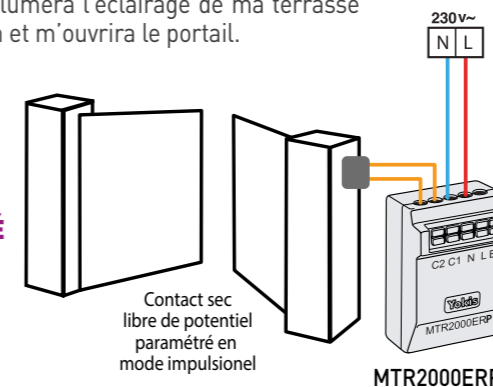

PILOTAGE DOMOTIQUE VIA SMARTPHONE

Yno
by
Yokis

SCÉNARIO 1

JE RENTRE DU TRAVAIL

Un simple appui ouvrira l'ensemble des volets et allumera l'éclairage principal du rez-de-chaussée.

- Des centralisations simples et sans câblage supplémentaire.
- Création de scénarios facile et intuitive

EXEMPLE DE COMMANDE RADIO DE VOLET

SCÉNARIO 2

JE PARS TRAVAILLER

En quittant le logement, un simple appui sur la touche programmée éteindra tous les éclairages.

EXEMPLE DE COMMANDE RADIO D'ÉCLAIRAGE

SCÉNARIO 3

JE PARS PROMENER MON CHIEN

Un simple appui allumera l'éclairage de ma terrasse et/ou de mon jardin et m'ouvrira le portail.

EXEMPLE DE COMMANDE RADIO DE PORTAIL DÉPORTÉ

SCÉNARIO 4

JE PARS EN VACANCES

Ce scénario sécurisera l'habitat et le passera en mode économie : un appui fermera alors l'ensemble des volets, coupera les éclairages, passera le chauffage en mode éco (fonction chauffage disponible courant 2016).