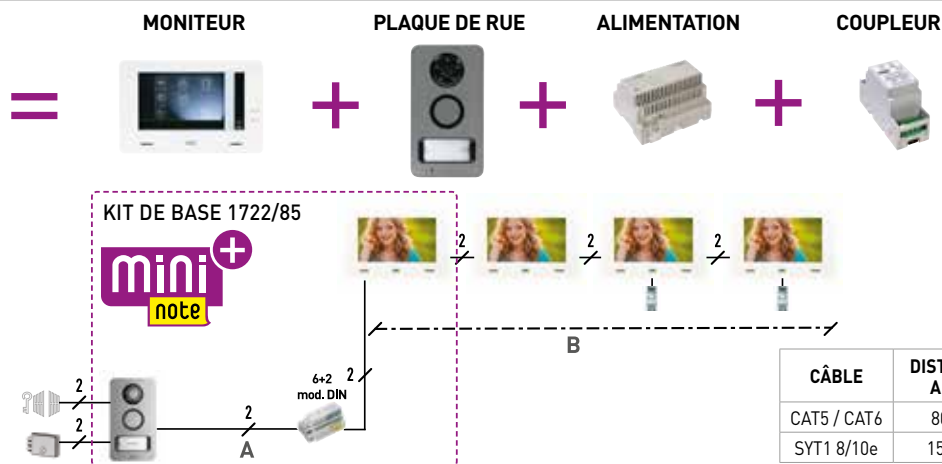

JE PARS PROMENER MON CHIEN

Un simple appui allumera l'éclairage de ma terrasse et/ou de mon jardin et m'ouvrira le portail.

EXEMPLE DE COMMANDE RADIO DE PORTAIL DÉPORTÉ

SCÉNARIO 4

JE PARS EN VACANCES

Ce scénario sécurisera l'habitat et le passera en mode économie : un appui fermera alors l'ensemble des volets, coupera les éclairages, passera le chauffage en mode éco (fonction chauffage disponible courant 2016).

**CONTENU DU KIT VIDÉO MINI NOTE+
1 bouton**

Réf : 1722/85
Lidic : 19801

**CONTENU DU KIT VIDÉO MINI NOTE+
2 boutons**

Réf : 1722/86
Lidic : 19803

ACCESSOIRES ET EXTENSIONS DISPONIBLES

Moniteur supplémentaire
Réf. 1722/87
Lidic : 19828