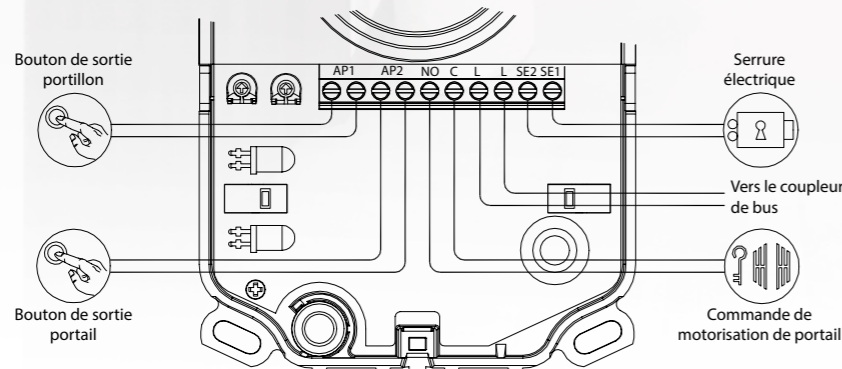

+ DE CONFORT ET DE SÉCURITÉ TACTILE 7", MÉMOIRE D'IMAGES, INTERCOMMUNICATION

MÉMOIRE D'IMAGES PHOTOS
2 photos prises par appel en absence (max 50 appels).

INTERCOMMUNICATION
MINI NOTE+ dispose de la fonction d'intercommunication permettant de communiquer entre les moniteurs dans différentes pièces de l'habitation (4 maximum)

+ DE SIMPLICITÉ 2 FILS INTÉGRAL / CÂBLAGE ET PORTAIL SUR PLAQUE DE RUE

EXISTE EN KIT
2 FAMILLES
Réf. 1722/86

CÂBLAGE DIRECT
gâche, portail et leurs boutons de sortie

La compatibilité du Mini Note+ avec les produits de la marque Yokis permet de garantir une installation domotique radio évolutive, flexible et économique.