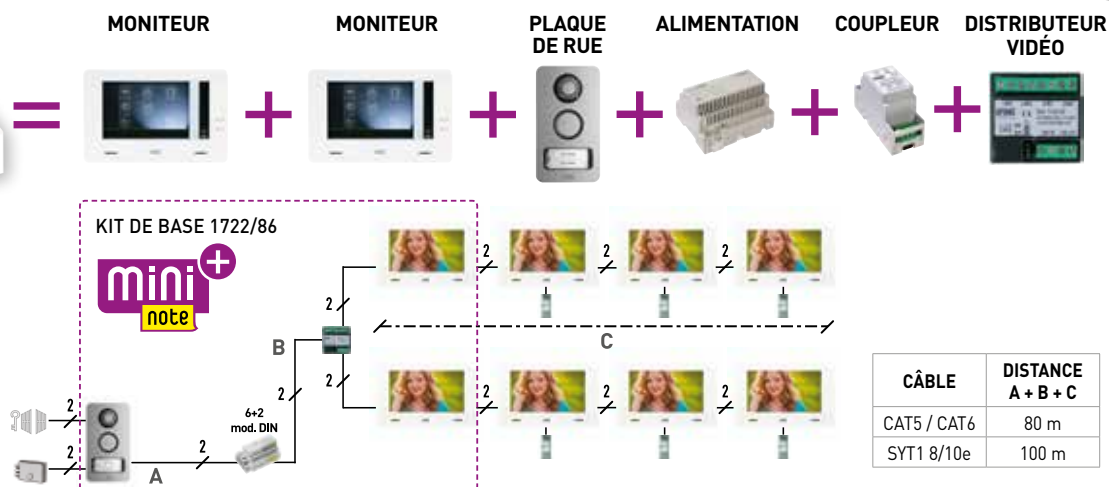

**CONTENU DU KIT VIDÉO MINI NOTE+
1 bouton**

Réf : 1722/85
Lidic : 19801

**CONTENU DU KIT VIDÉO MINI NOTE+
2 boutons**

Réf : 1722/86
Lidic : 19803

ACCESSOIRES ET EXTENSIONS DISPONIBLES

Moniteur supplémentaire
Réf. 1722/87
Lidic : 19828