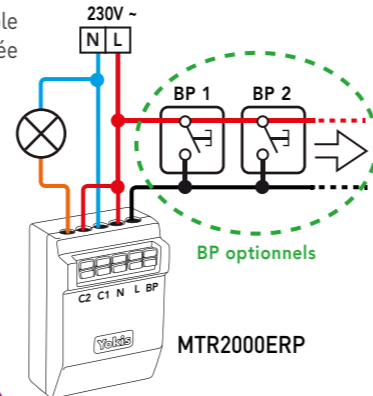

PILOTAGE DOMOTIQUE VIA SMARTPHONE

Yno
by
Yokis

SCÉNARIO 1

JE RENTRE DU TRAVAIL

Un simple appui ouvrira l'ensemble des volets et allumera l'éclairage principal du rez-de-chaussée.

- Des centralisations simples et sans câblage supplémentaire.
- Création de scénarios facile et intuitive

EXEMPLE DE COMMANDE RADIO DE VOLET

SCÉNARIO 2

JE PARS TRAVAILLER

En quittant le logement, un simple appui sur la touche programmée éteindra tous les éclairages.

EXEMPLE DE COMMANDE RADIO D'ÉCLAIRAGE

SCÉNARIO 3

JE PARS PROMENER MON CHIEN

Un simple appui allumera l'éclairage de ma terrasse et/ou de mon jardin et m'ouvrira le portail.

EXEMPLE DE COMMANDE RADIO DE PORTAIL DÉPORTÉ

SCÉNARIO 4

JE PARS EN VACANCES

Ce scénario sécurisera l'habitat et le passera en mode économie : un appui fermera alors l'ensemble des volets, coupera les éclairages, passera le chauffage en mode éco (fonction chauffage disponible courant 2016).