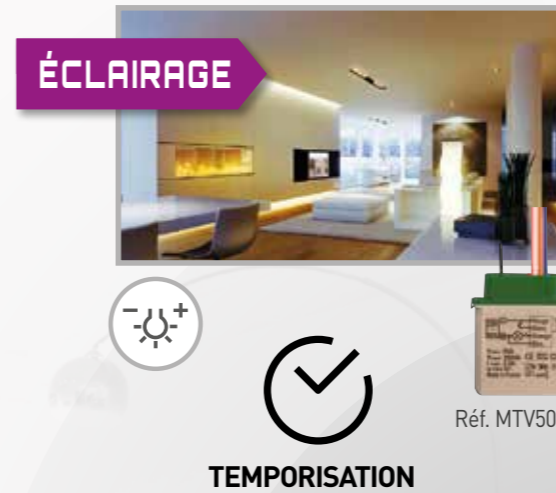

+ DE DOMOTIQUE FACILE ET ÉCONOMIQUE